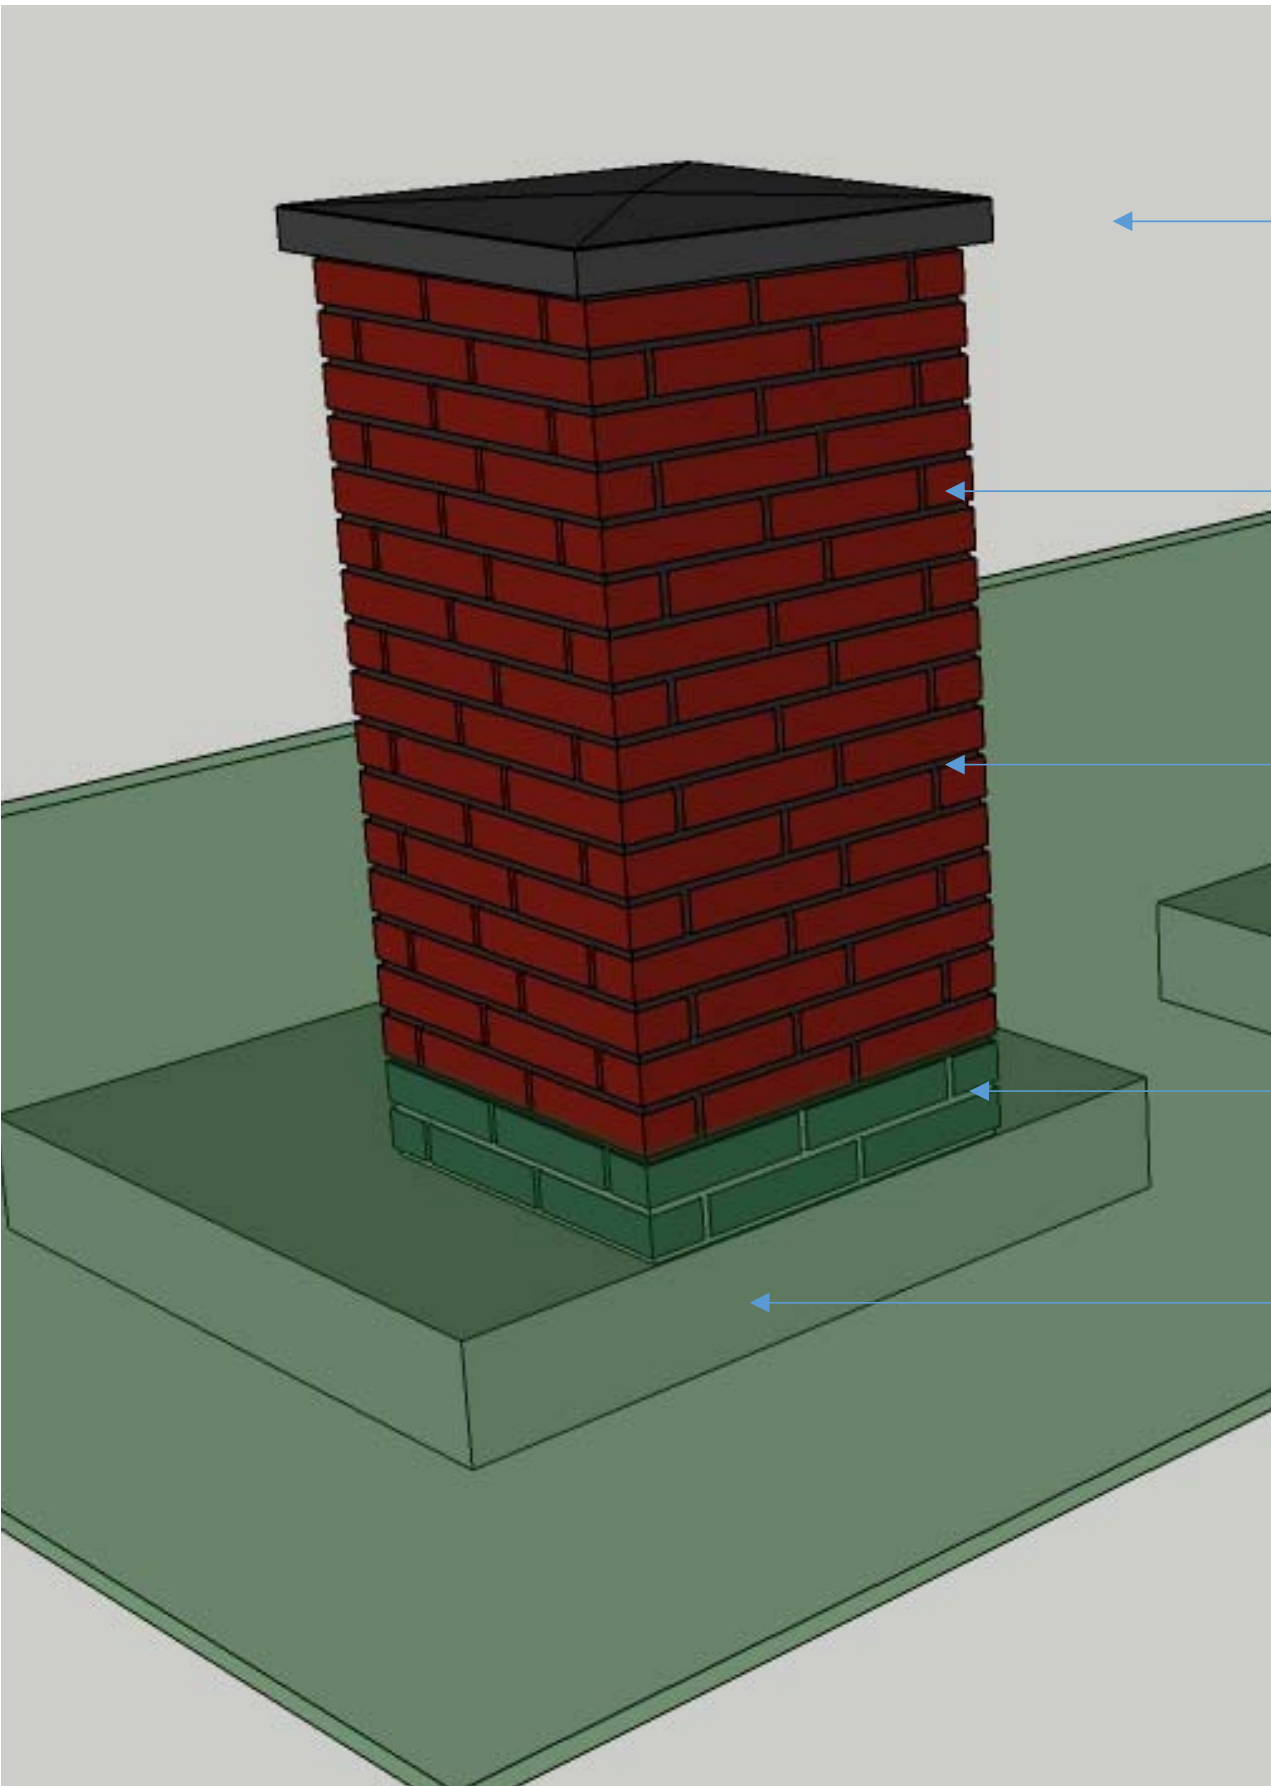

Rasterhekwerk; kastanjehout;  
0,8 m hoog

KERCKEBOSCHZEIST

wUrck

27 oktober 2016

Afdekplaat –  
Belgisch hardsteen 56 x 56 x 10 cm;  
gezoet;  
bovenkant afgeschuind in 4 richtingen;  
kleur antraciet

Poer–  
metselwerk Wienerberger, kleur Juist,  
voetprint 50 x 50 cm;  
90 cm bovengronds

Voegen -  
kleur beamix “nevel nuance” code 2735  
of vergelijkbaar;  
voeghoogte 10 mm;  
voegdiepte 5 mm

ondergrondse afwerking –  
gronddekking 40 cm;  
bijvoorbeeld met vuil metselwerk

fundering –  
beton 15 cm  
vorstvrij 60 cm; wapening ntb

erfafscheidingen  
vrije kavels **Hoge Dennen**  
**HD09 – HD15 /**  
**HD20 – HD25**

**basis –**  
poer

**wUrck**

27 oktober 2016

inwerpopening –  
Belgisch hardsteen;  
gezoet  
32 x 14 x 8 cm;  
spleetafmeting conform norm

RVS - klep

erfafscheidingen  
vrije kavels **Hoge Dennen**  
**HD09 – HD15 /**  
**HD20 – HD25**

**optie –**  
poer met brievenbus

Meerprijs 900,- € (incl. BTW)

KERCKEBOSCHZEIST

wUrck

27 oktober 2016

Optie (zonder brievenbus) en met poort - LED inbouwlamp; leverancier Bega, type 2355; afmeting 26 x 7 cm, kleur grafiet; of vergelijkbaar; Ingemetseld op niveau voeg