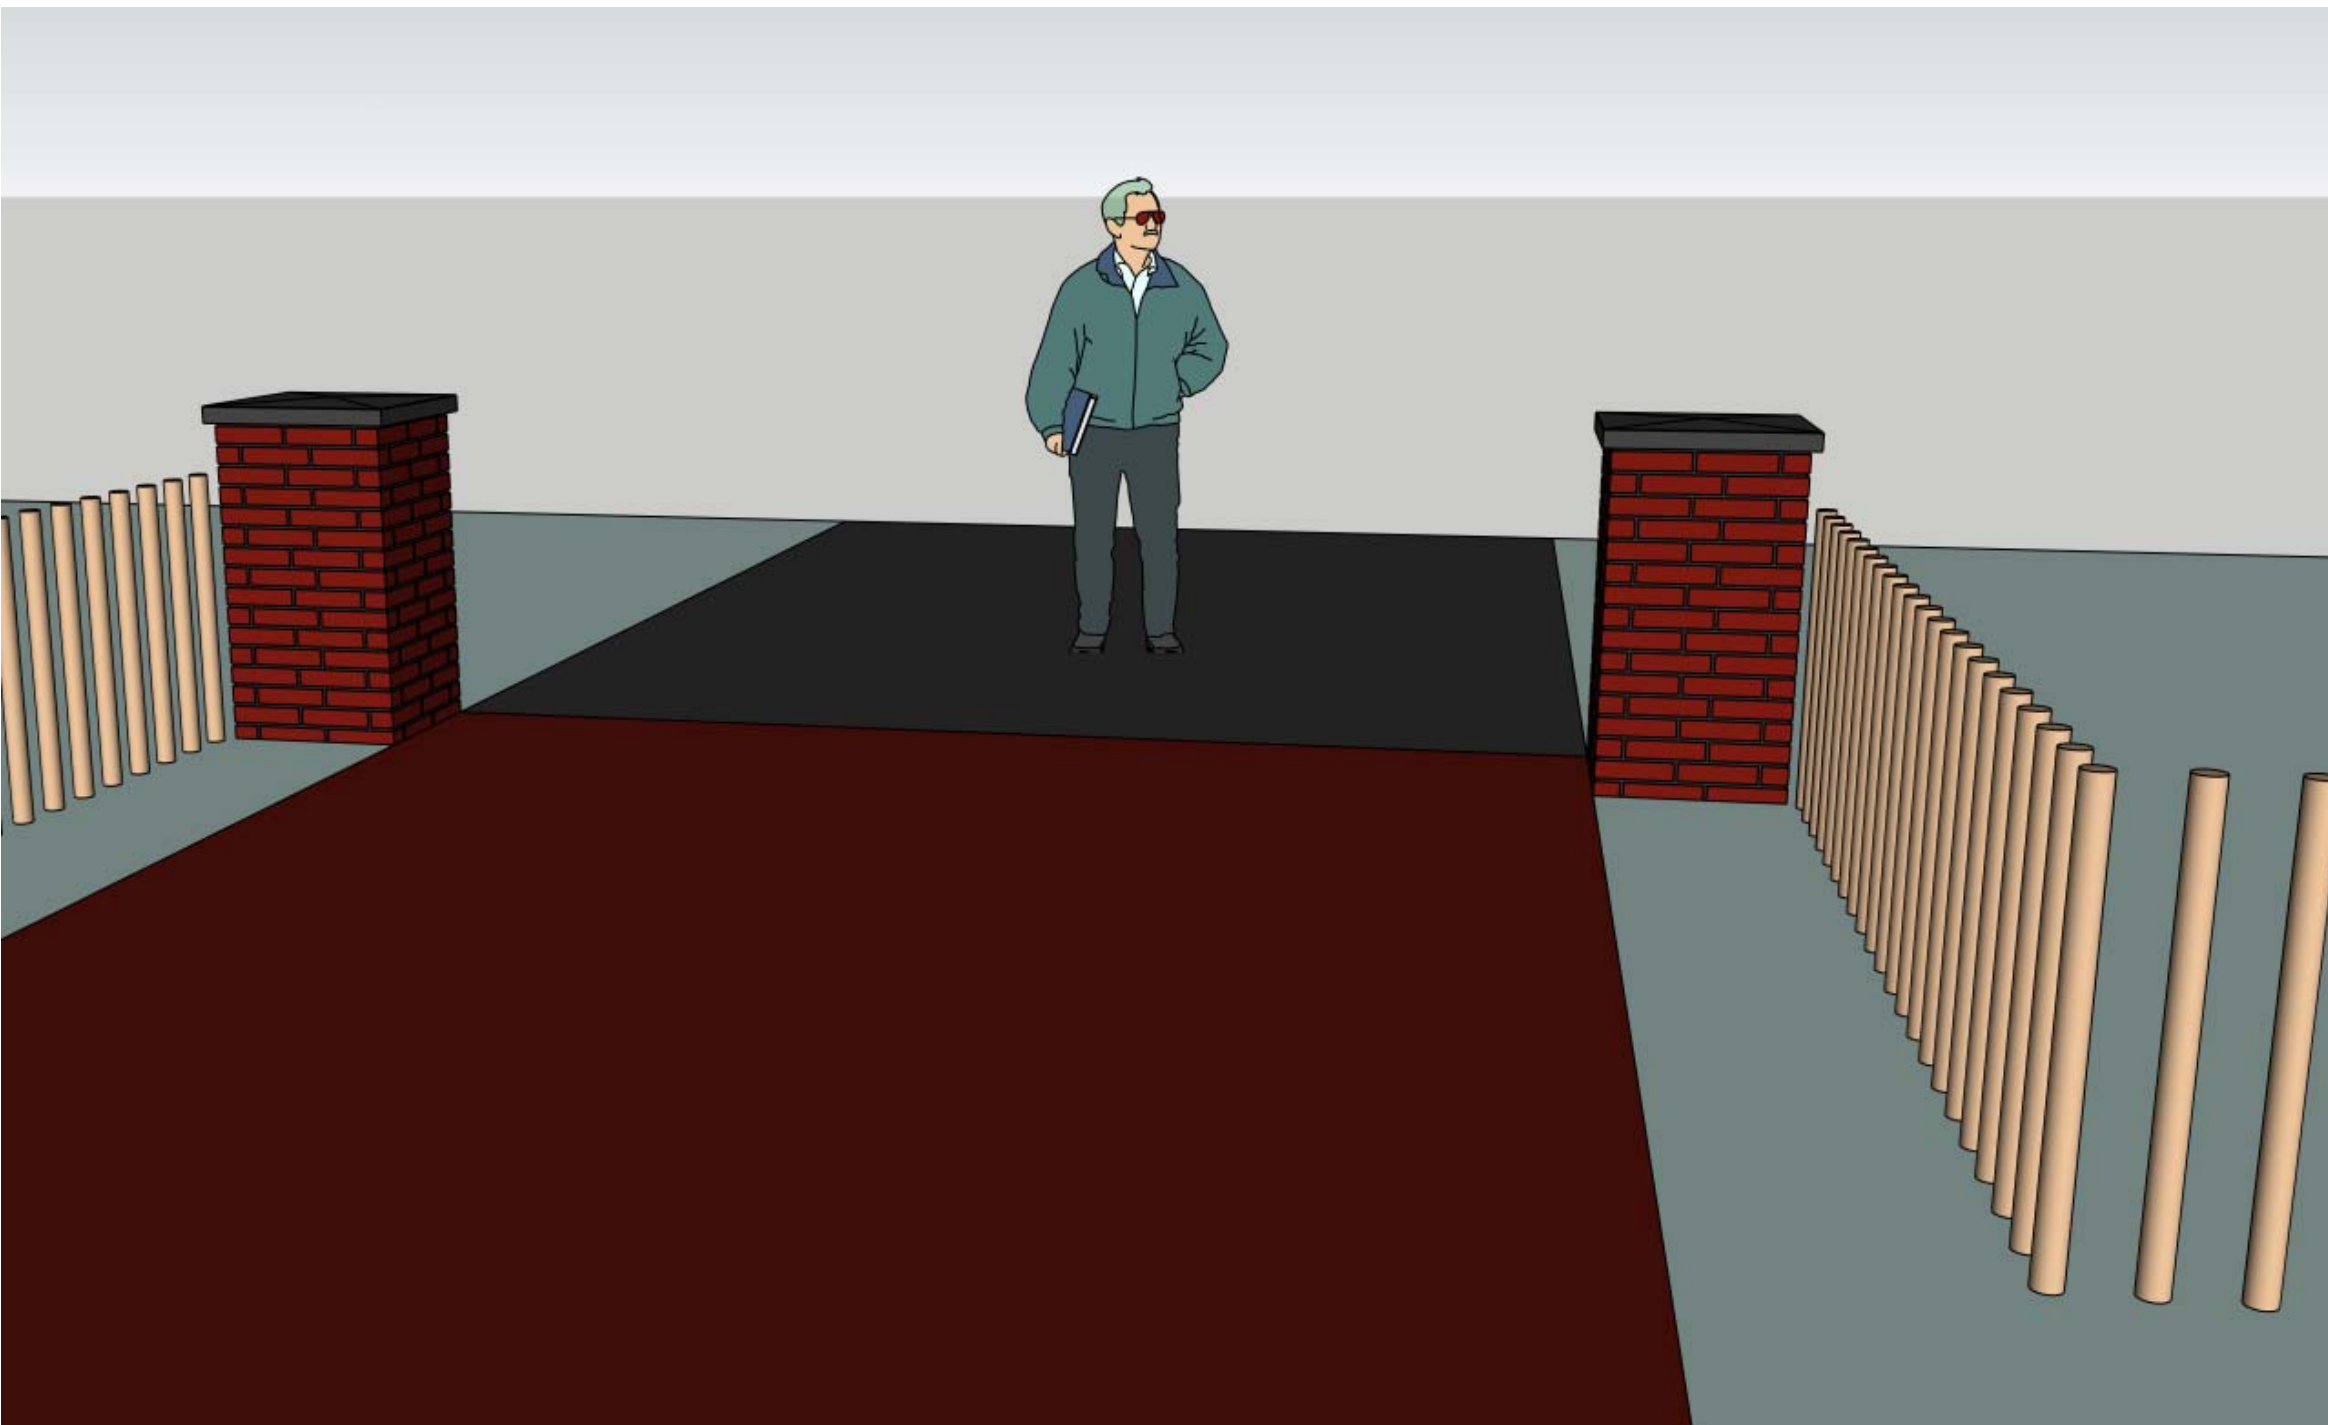

erfafscheidingen
vrije kavels **Hoge Dennen**
HD09 – HD15 /
HD20 – HD25

basis
Poer

Rasterhekwerk; kastanjehout;
0,8 m hoog