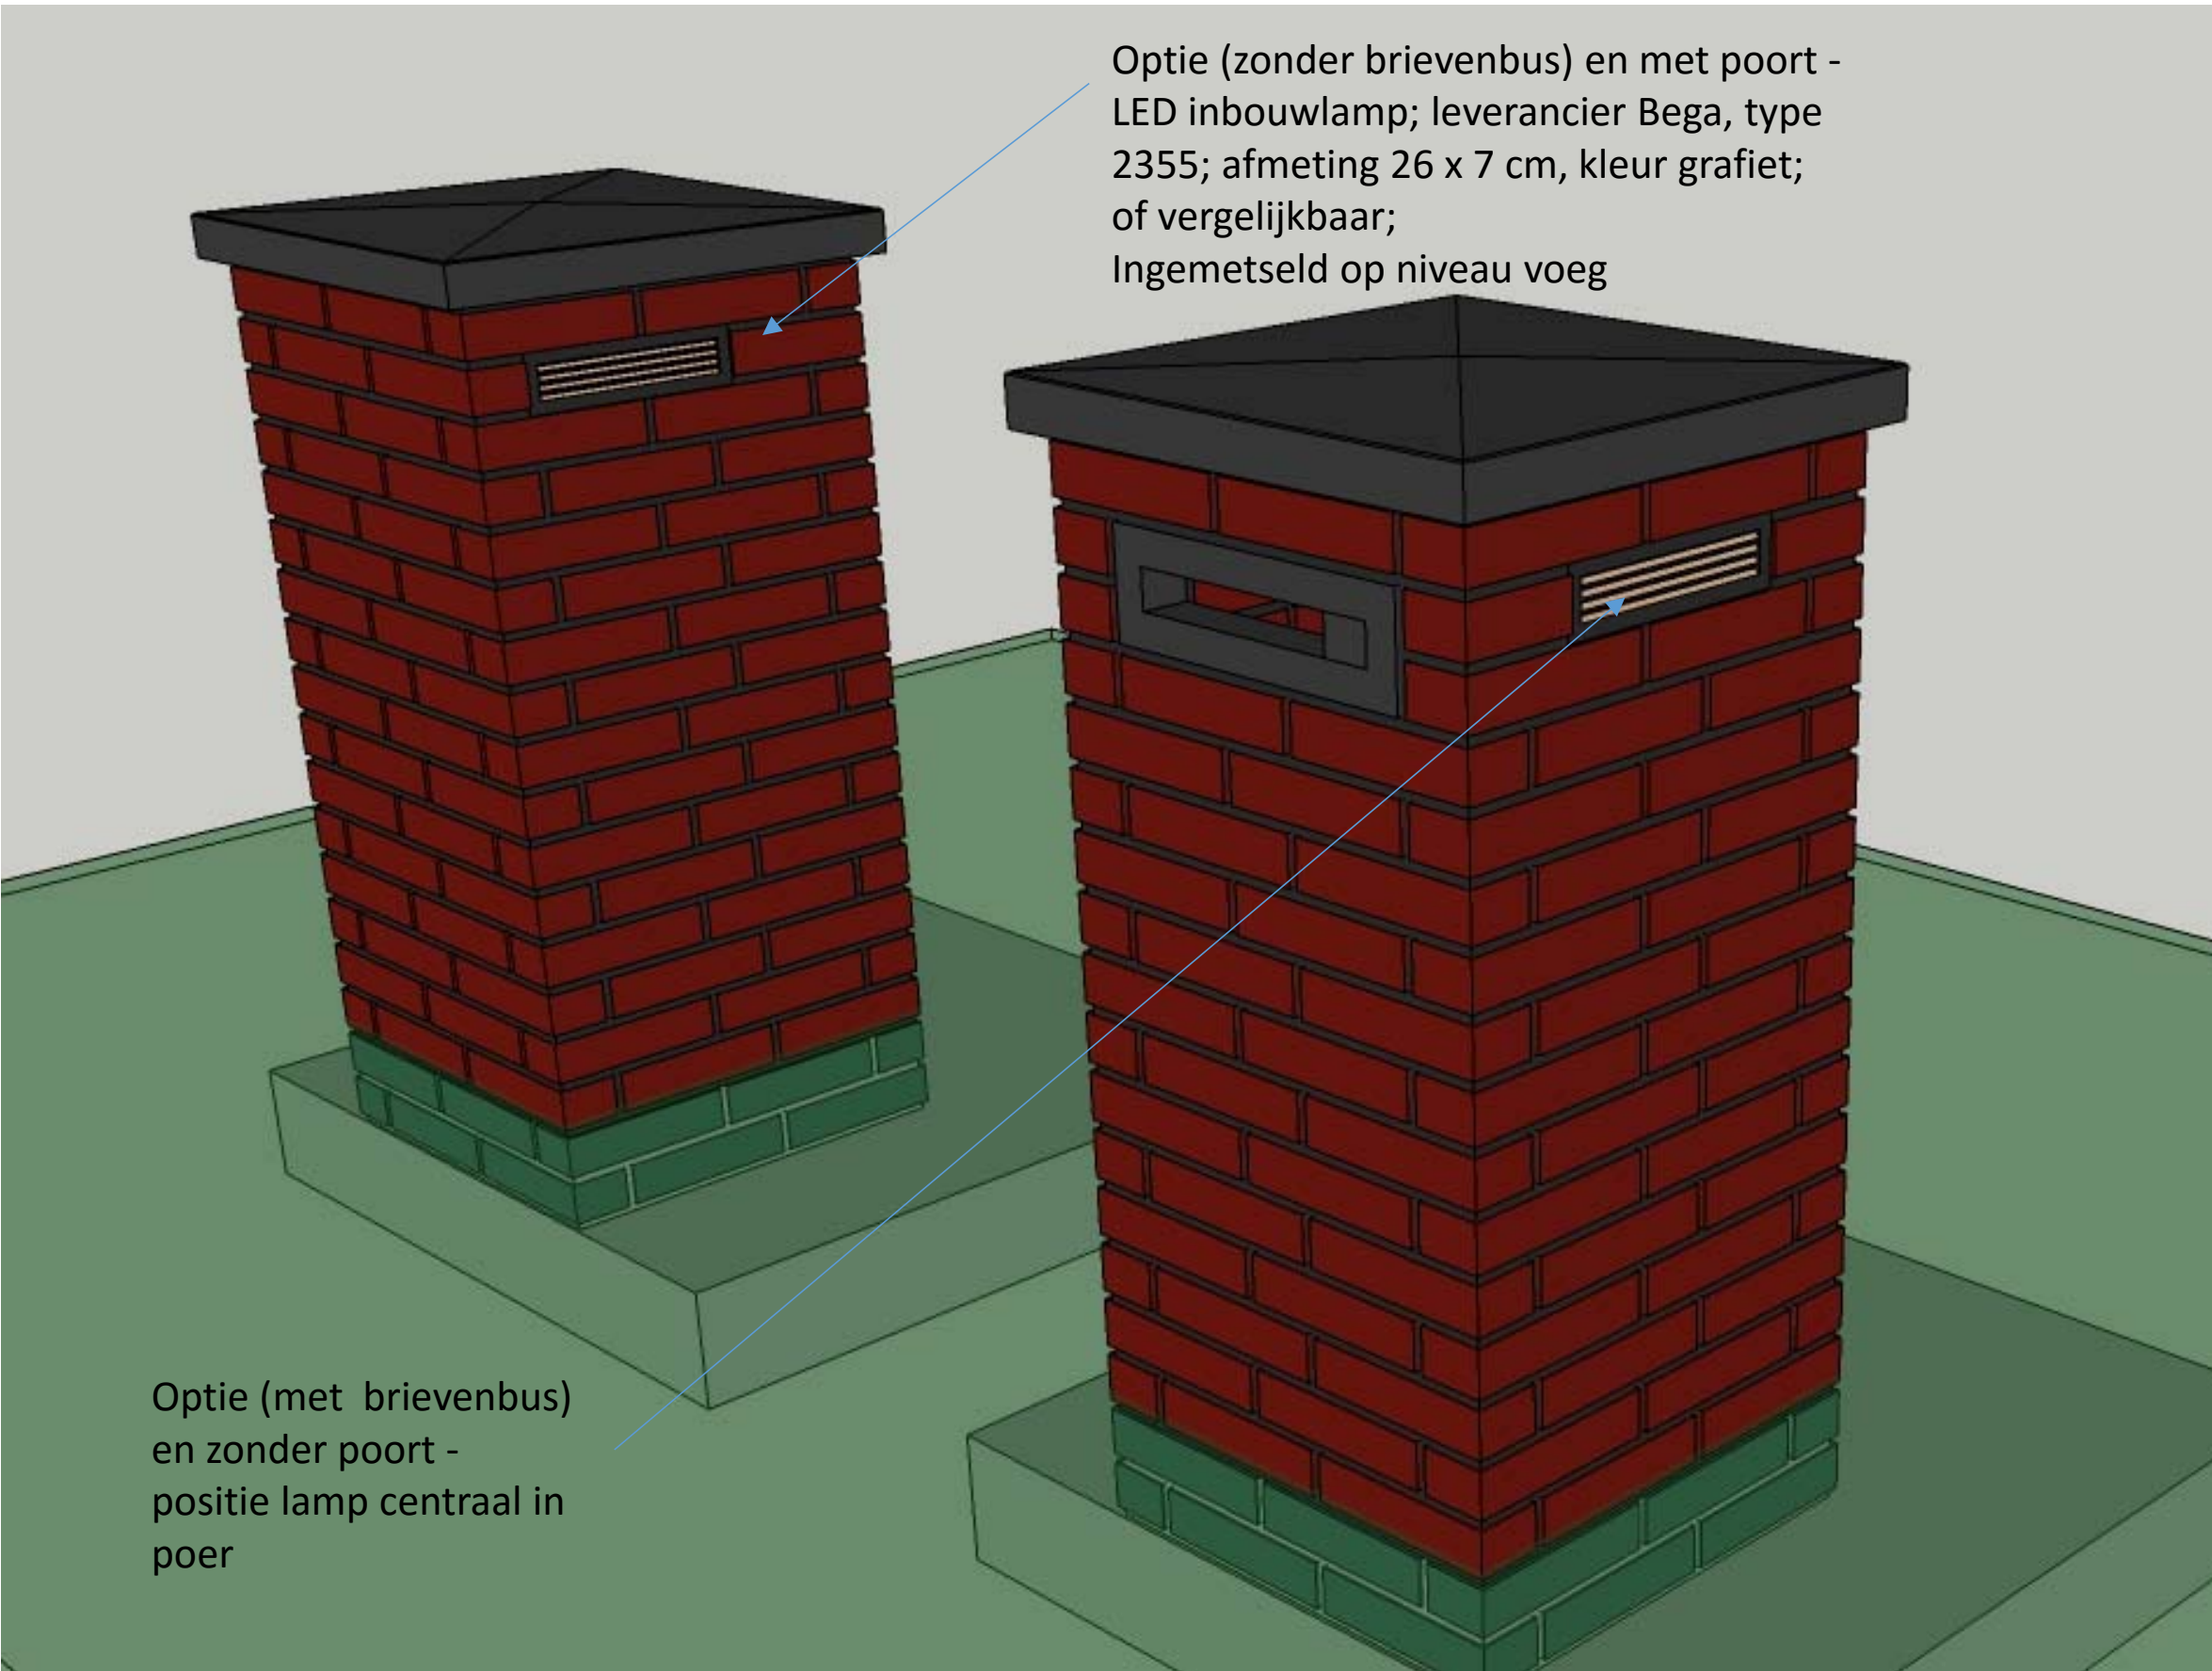

erfafscheidingen  
vrije kavels **Hoge Dennen**  
**HD09 – HD15 /**  
**HD20 – HD25**

**basis –**  
poer

**wUrck**

27 oktober 2016

inwerpopening –  
Belgisch hardsteen;  
gezoet  
32 x 14 x 8 cm;  
spleetafmeting conform norm

RVS - klep

erfafscheidingen  
vrije kavels **Hoge Dennen**  
**HD09 – HD15 /**  
**HD20 – HD25**

**optie –**  
poer met brievenbus

Meerprijs 900,- € (incl. BTW)

KERCKEBOSCHZEIST

wUrck

27 oktober 2016

Optie (zonder brievenbus) en met poort - LED inbouwlamp; leverancier Bega, type 2355; afmeting 26 x 7 cm, kleur grafiet; of vergelijkbaar; Ingemetseld op niveau voeg

Optie (met brievenbus) en zonder poort - positie lamp centraal in poer

erfafscheidingen  
vrije kavels **Hoge Dennen**  
**HD09 – HD15 /**  
**HD20 – HD25**

**optie –**  
poer met verlichting

Meerprijs 535,- € (incl. BTW)