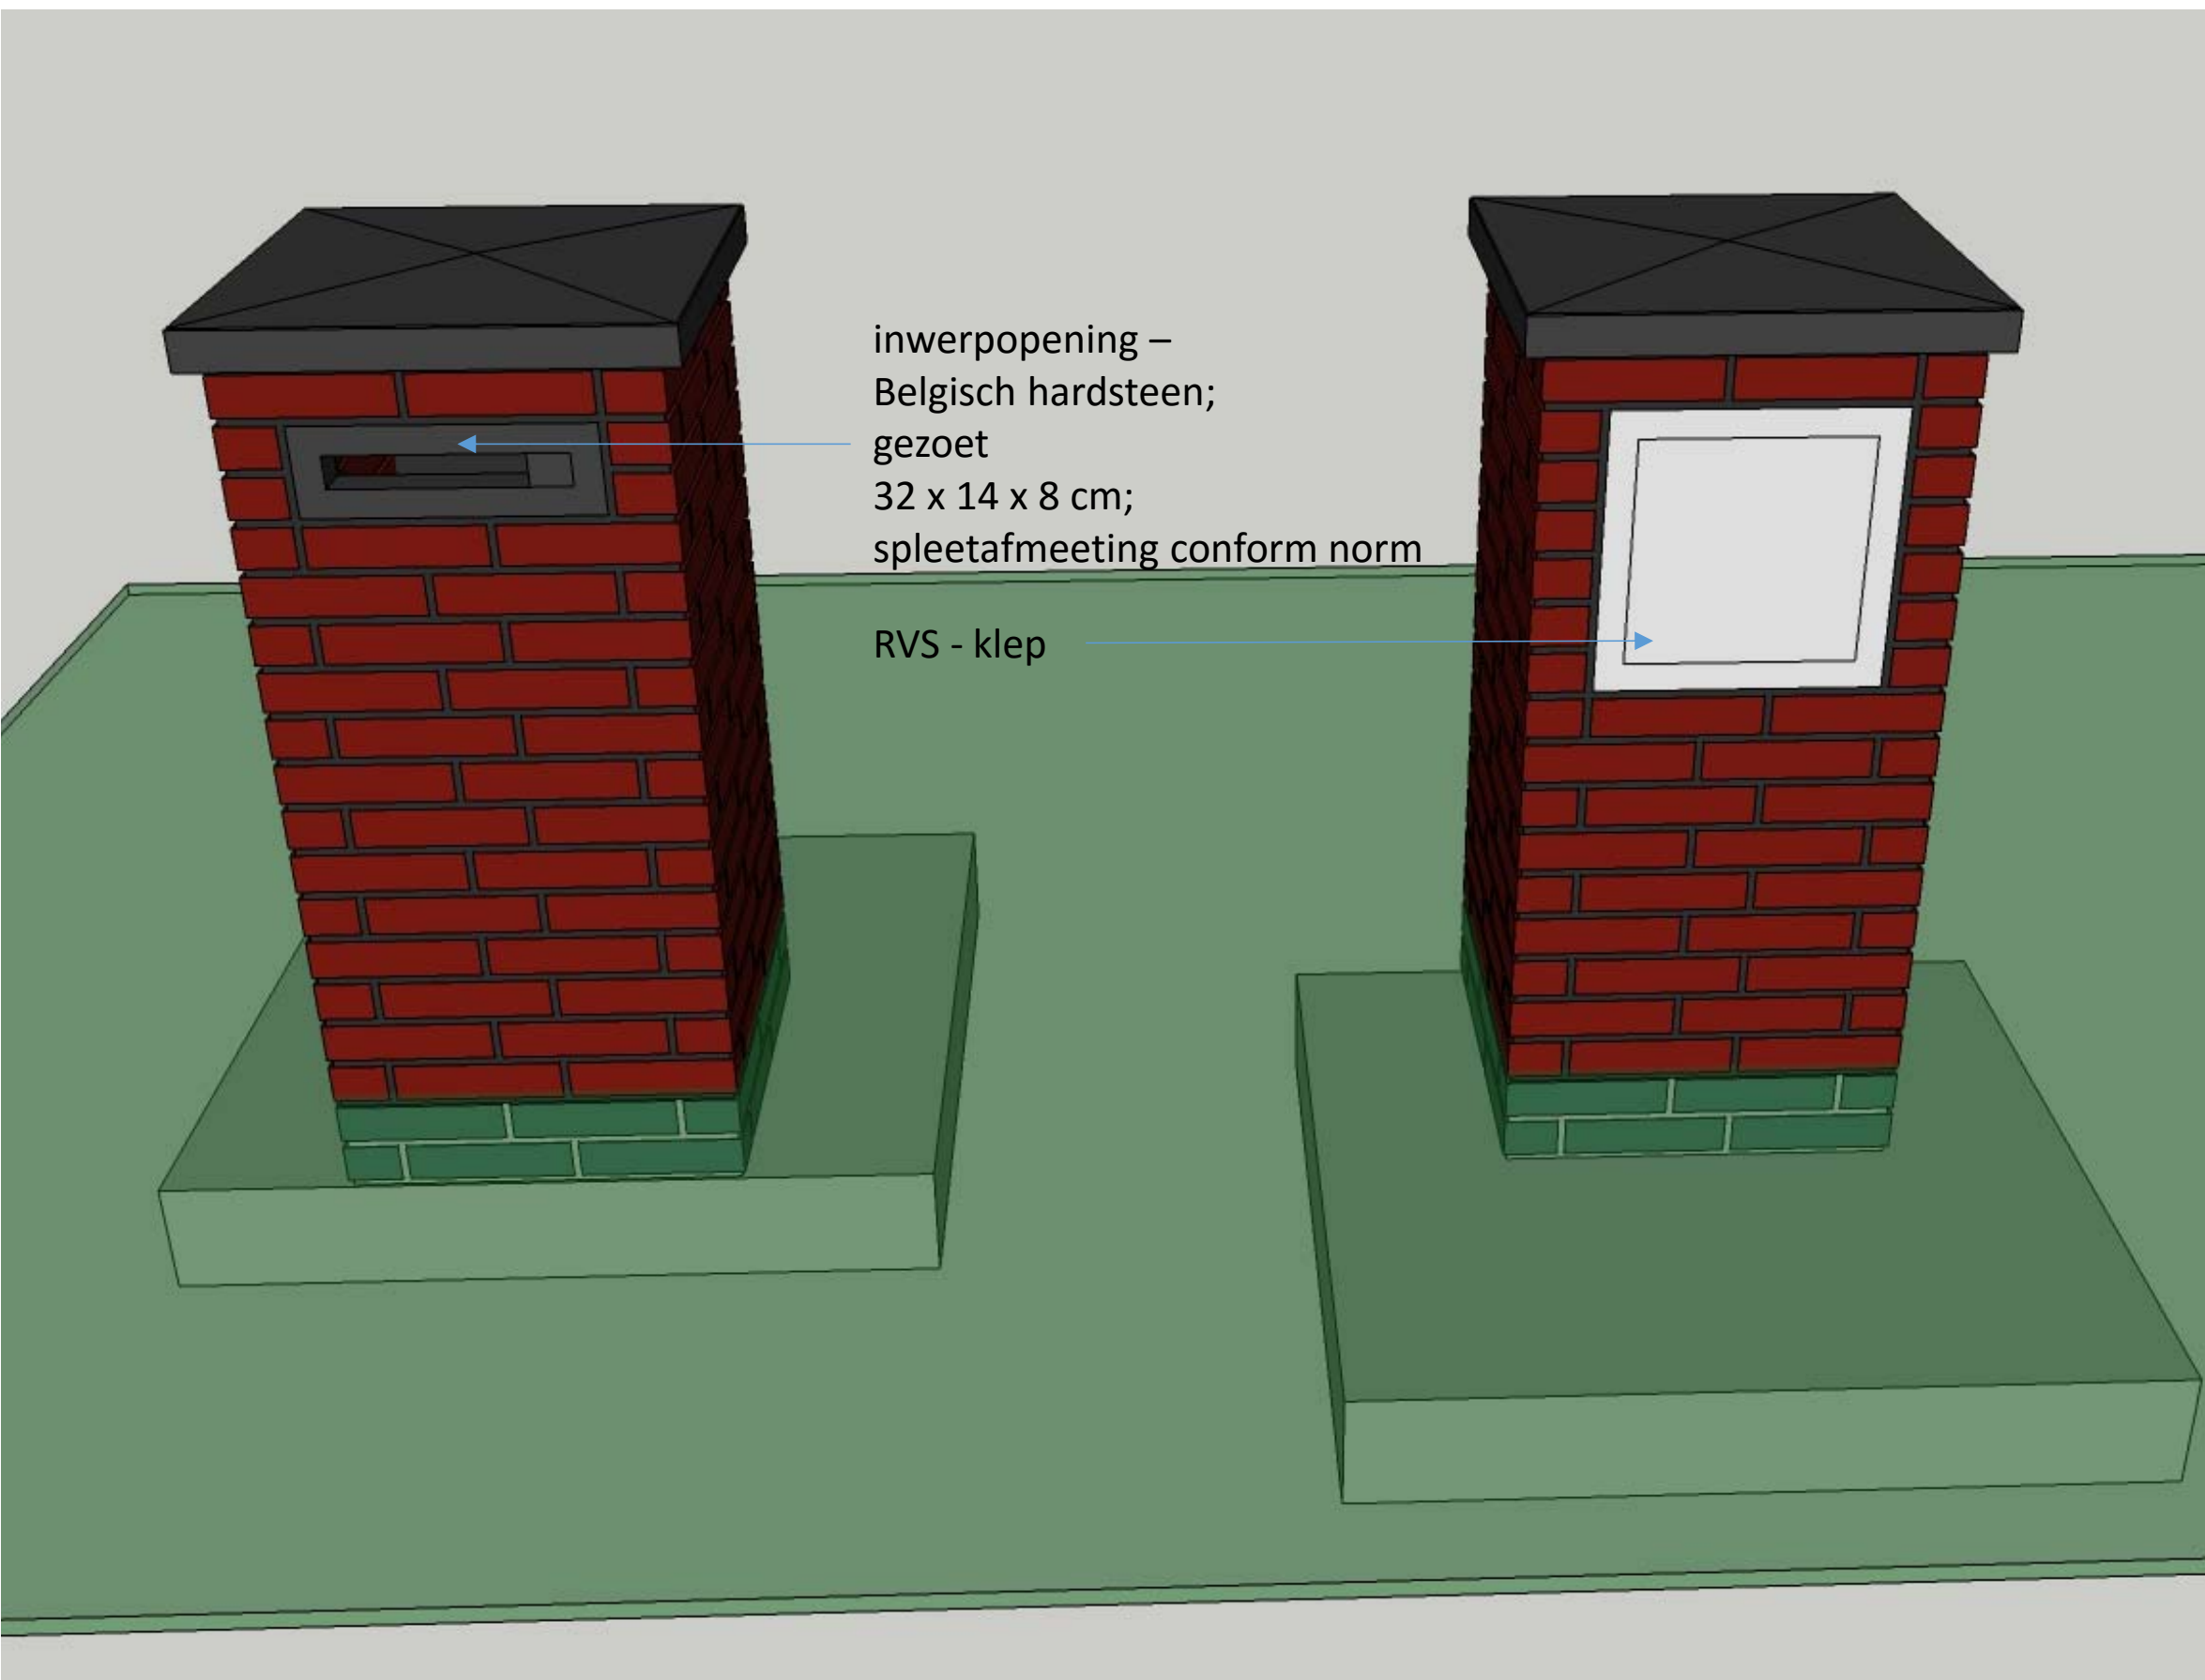

Rasterhekwerk; kastanjehout;  
0,8 m hoog

KERCKEBOSCHZEIST

wUrck

27 oktober 2016

Afdekplaat –  
Belgisch hardsteen 56 x 56 x 10 cm;  
gezoet;  
bovenkant afgeschuind in 4 richtingen;  
kleur antraciet

Poer–  
metselwerk Wienerberger, kleur Juist,  
voetprint 50 x 50 cm;  
90 cm bovengronds

Voegen -  
kleur beamix “nevel nuance” code 2735  
of vergelijkbaar;  
voeghoogte 10 mm;  
voegdiepte 5 mm

ondergrondse afwerking –  
gronddekking 40 cm;  
bijvoorbeeld met vuil metselwerk

fundering –  
beton 15 cm  
vorstvrij 60 cm; wapening ntb

erfafscheidingen  
vrije kavels **Hoge Dennen**  
**HD09 – HD15 /**  
**HD20 – HD25**

**basis –**  
poer

**wUrck**

27 oktober 2016

inwerpopening –  
Belgisch hardsteen;  
gezoet  
32 x 14 x 8 cm;  
spleetafmeting conform norm

RVS - klep

erfafscheidingen  
vrije kavels **Hoge Dennen**  
**HD09 – HD15 /**  
**HD20 – HD25**

**optie –**  
poer met brievenbus

Meerprijs 900,- € (incl. BTW)

KERCKEBOSCHZEIST

wUrck

27 oktober 2016

Optie (zonder brievenbus) en met poort - LED inbouwlamp; leverancier Bega, type 2355; afmeting 26 x 7 cm, kleur grafiet; of vergelijkbaar; Ingemetseld op niveau voeg